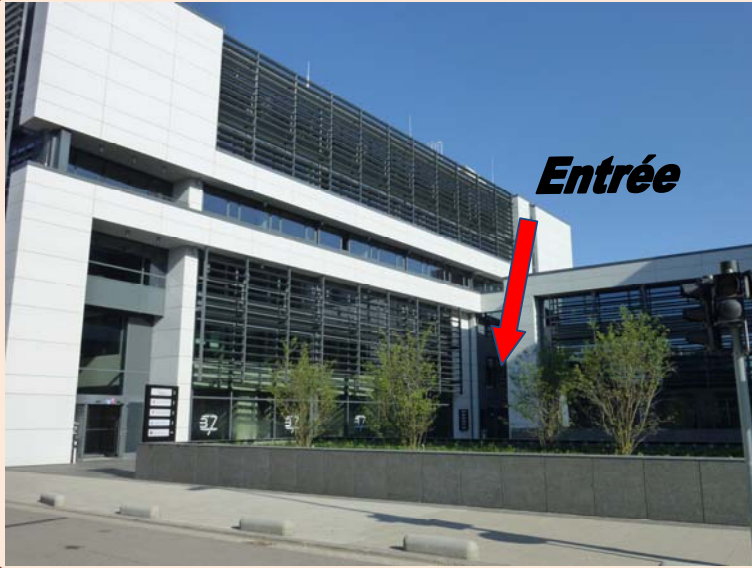

Anfahrtskizze – Plan d'accès – How to find us

Anfahrtskizze – Plan d'accès – How to find us

Zu Fuss : ~5 Minuten vom Bahnhof “Belval-Universität”.

Per Bus : Haltestelle “Belval Plaza / Rockhal” TICE Linie N°4, alle 15 Minuten von und nach Esch sur Alzette.

A pied : ~5 minutes à partir de la gare ferroviaire « Belval-Universität ».

Par Bus : Arrêt « Belval Plaza / Rockhal » TICE ligne N°4, toutes les 15 minutes de et vers Esch sur Alzette.

By Foot : ~5 minutes' walk from railway station “Belval-Universität”.

By Bus : Bus stop “Belval Plaza / Rockhal” TICE Bus line N°4 start every 15teen minutes from and after Esch sur Alzette.

Anfahrtskizze – Plan d'accès – How to find us

ACF

1, Porte de France
L-4360 Esch sur Alzette