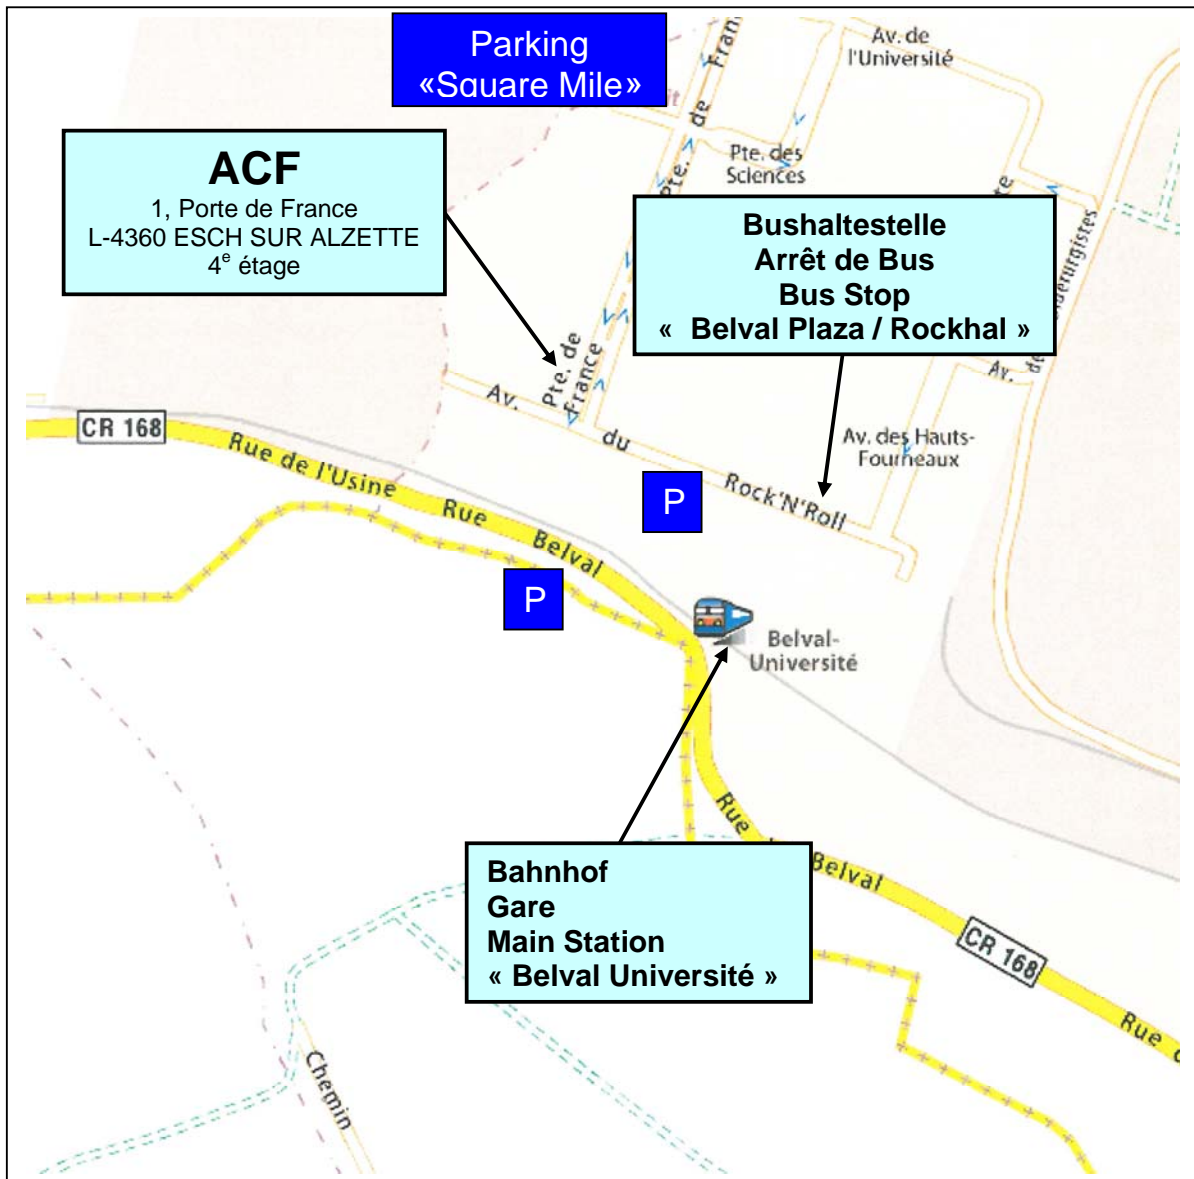

Anfahrtskizze – Plan d'accès – How to find us

Anfahrtskizze – Plan d'accès – How to find us

Zu Fuss : ~5 Minuten vom Bahnhof “Belval-Universität”.

Per Bus : Haltestelle “Belval Plaza / Rockhal” TICE Linie N°4, alle 15 Minuten von und nach Esch sur Alzette.

A pied : ~5 minutes à partir de la gare ferroviaire « Belval-Universität ».

Par Bus : Arrêt « Belval Plaza / Rockhal » TICE ligne N°4, toutes les 15 minutes de et vers Esch sur Alzette.

By Foot : ~5 minutes' walk from railway station “Belval-Universität”.

By Bus : Bus stop “Belval Plaza / Rockhal” TICE Bus line N°4 start every 15teen minutes from and after Esch sur Alzette.

Anfahrtskizze – Plan d'accès – How to find us

ACF

1, Porte de France
L-4360 Esch sur Alzette